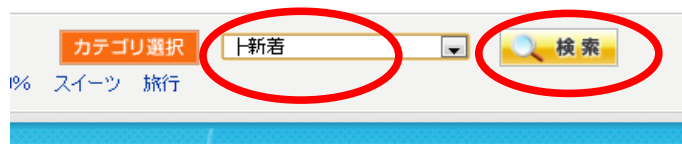

超簡単！ネット初心者が5万稼ぐ方法

- 今回は、検索枠で「新着」を検索してみましょう。

すると

- 新着のセルフバックの案内がいろいろ出てきます。

【ふるさと青汁】報酬112%！期間限定報酬UP中！ ☺ ☑ピギナーの方 ☑セルフバックとは ☑使い方 ☑注意

[▶トップページ](#) [▶お申込](#) [▶お買物](#) [▶新着](#) [▶特集](#) [▶ランキング](#) [▶期間限定](#) [▶オ](#)

検索結果

【お申込:新着】

キーワード入力 カテゴリ選択 新着 [検索](#)

該当件数: 33件 << 前のページ | 1 | 2 | 3 | 4 | 次のページ >>

新着

 資格取得・キャリアアップの【ヒューマンアカデミー】資料請求
ヒューマンアカデミーはキャリアアップのための 実務知識習得や各種資格取得、就職転職を目指す社会人の方、学生の方のための総合専門学校です。

成果条件
新規資料請求878円

■否認条件
1世帯2回以上の申込み・虚偽・重複・いたずら
※1名様が複数講座資料請求した場合は合計で1件とカウント致します。
[▶ 成果条件の詳細を確認](#)